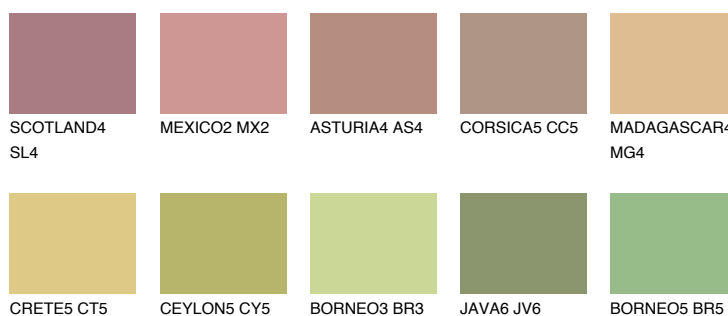

**ELBA4 EB4**40% **TSR** 39%

Matching colours

Цветове

Интензивни

За повече информация за мазилки и бои, вижте на
www.ceresit.bg