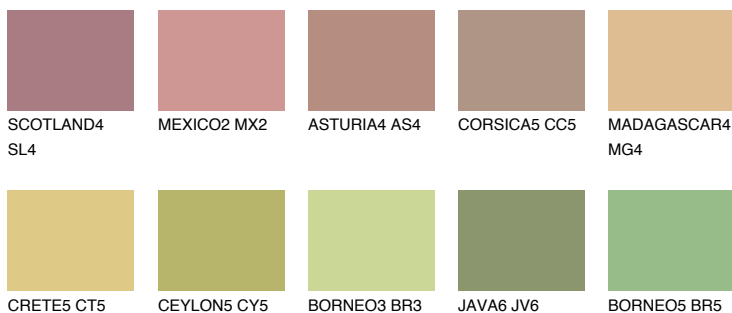

**ELBA4 EB4**40% **TSR** 39%

Matching colours

Цветове

Интензивни

За повече информация за мазилки и бои, вижте на
www.ceresit.bg