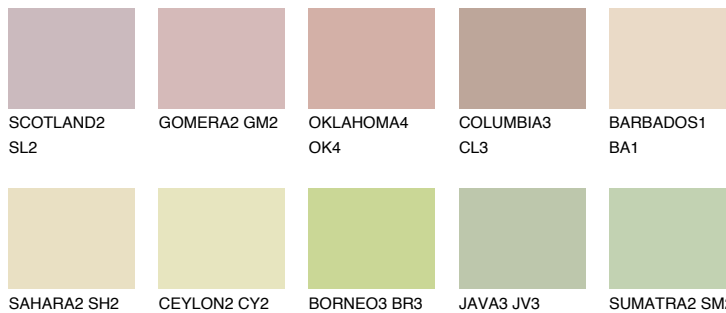

**ELBA3 EB3**

51% **TSR** 47%

## Matching colours

### Цветове