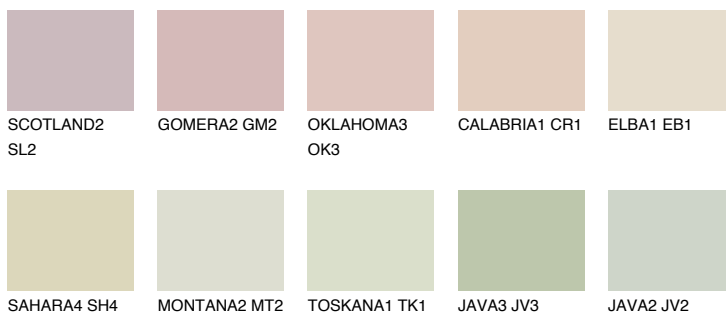

**ELBA2 EB2**

65% **TSR** 62%

## Matching colours

### Цветове

### Интензивни

За повече информация за мазилки и бои, вижте на  
[www.ceresit.bg](http://www.ceresit.bg)

\*Показаните цветове се отнасят за мазилки и бои Ceresit. Поради използването на цифрови техники, представените цветове може да се различават от оригиналните и поради тази причина не могат да се разглеждат като надеждно цветово представяне. Препоръчваме да проверите автентични цветови мостри.