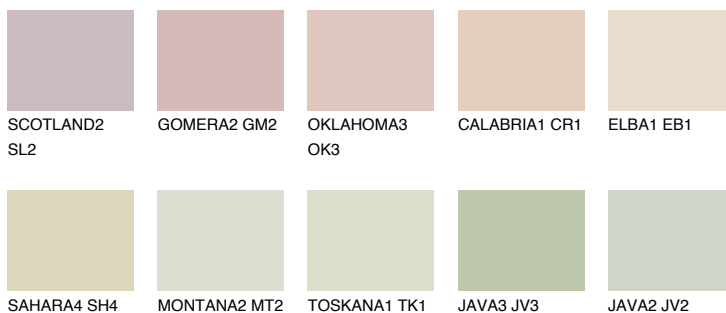

ELBA2 EB2

65% **TSR** 62%

Matching colours

Цветове

Интензивни

За повече информация за мазилки и бои, вижте на
www.ceresit.bg