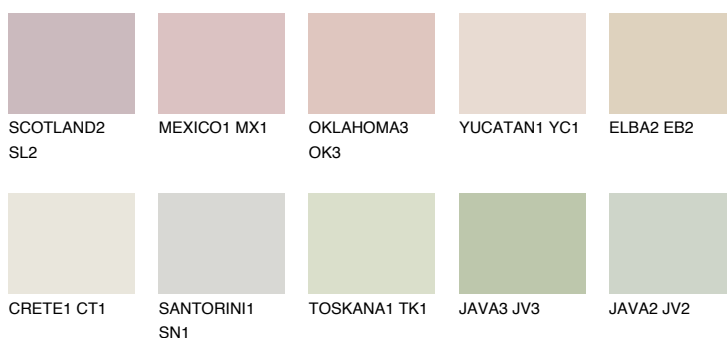

ELBA1 EB1

73% **TSR** 71%

Matching colours

Цветове

Интензивни

За повече информация за мазилки и бои, вижте на www.ceresit.bg