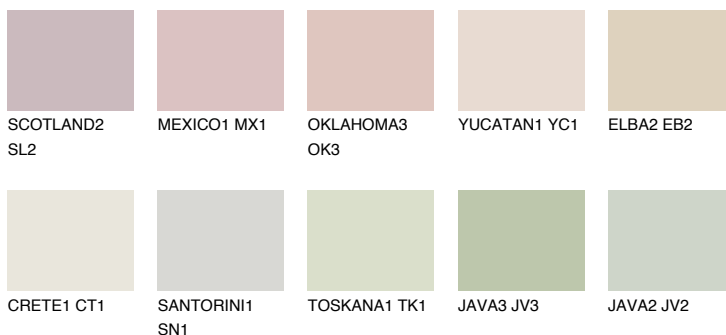

ELBA1 EB1

73% **TSR** 71%

Matching colours

Цветове

Интензивни

За повече информация за мазилки и бои, вижте на
www.ceresit.bg