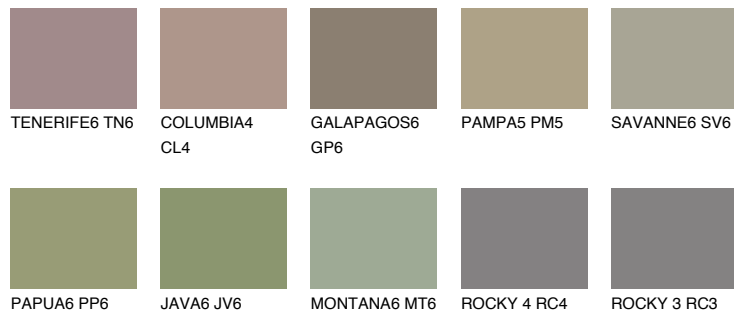

MALTA6 ML6

☾ 25% **TSR 22%**

Matching colours

Цветове

Интензивни

За повече информация за мазилки и бои, вижте на
www.ceresit.bg