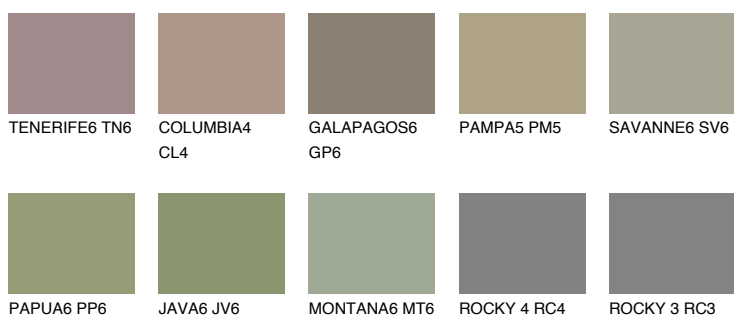

MALTA6 ML6

☾ 25% **TSR 22%**

Matching colours

Цветове

Интензивни

За повече информация за мазилки и бои, вижте на
www.ceresit.bg