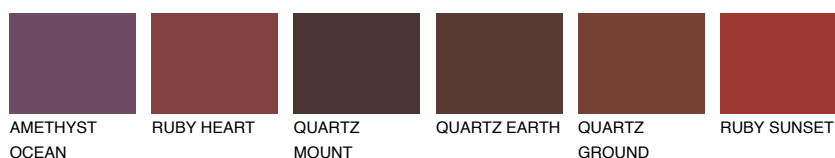

MALTA6 ML6

☾ 25% **TSR 22%**

Matching colours

Цветове

Интензивни

За повече информация за мазилки и бои, вижте на
www.ceresit.bg