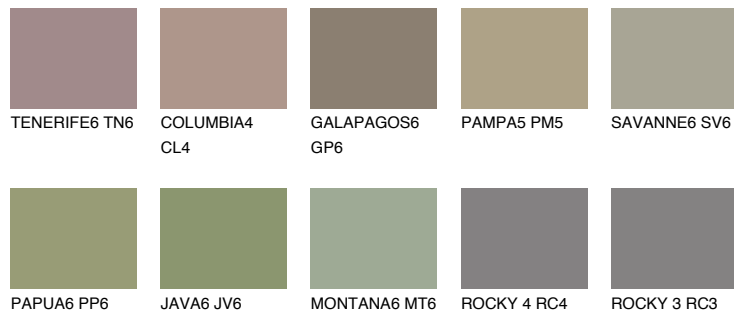

**MALTA6 ML6**

☾ 25% **TSR 22%**

## Matching colours

### Цветове