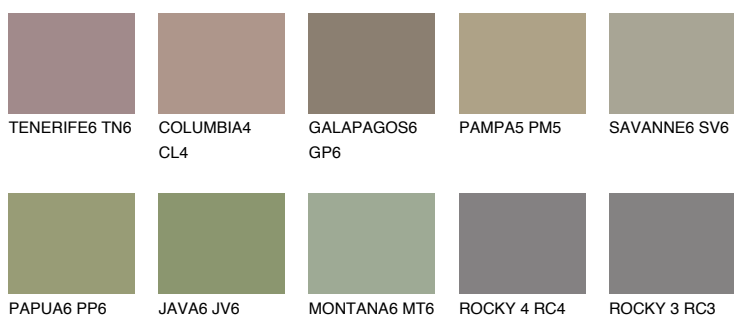

**MALTA6 ML6**☾ 25% **TSR 22%**

Matching colours

Цветове

Интензивни

За повече информация за мазилки и бои, вижте на
www.ceresit.bg