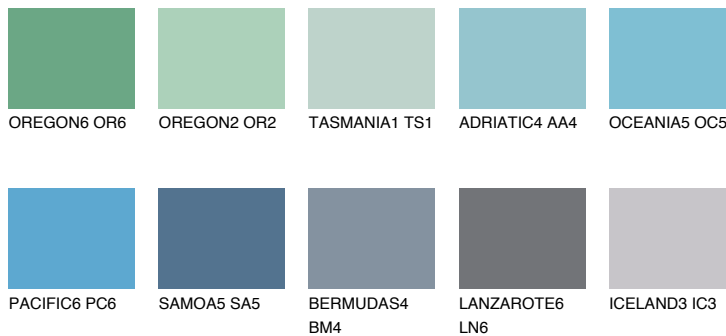

**OCEANIA6 OC6**40% **TSR** 51%

Matching colours

Цветове

Интензивни

За повече информация за мазилки и бои, вижте на
www.ceresit.bg