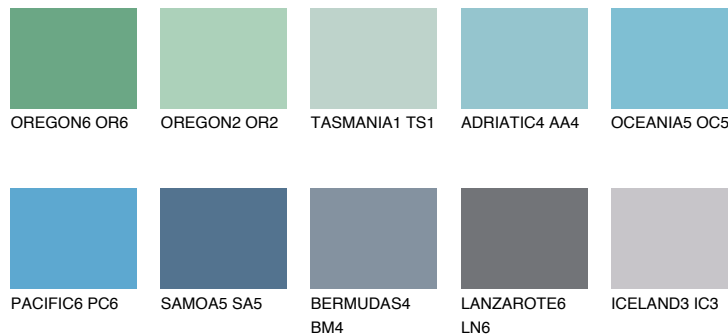

OCEANIA6 OC6

40% **TSR** 51%

Matching colours

Цветове

Интензивни

За повече информация за мазилки и бои, вижте на
www.ceresit.bg