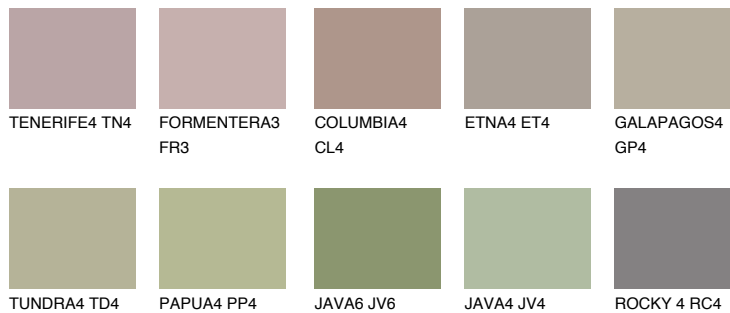

MALTA5 ML5

34% **TSR** 29%

Matching colours

Цветове

Интензивни

За повече информация за мазилки и бои, вижте на www.ceresit.bg