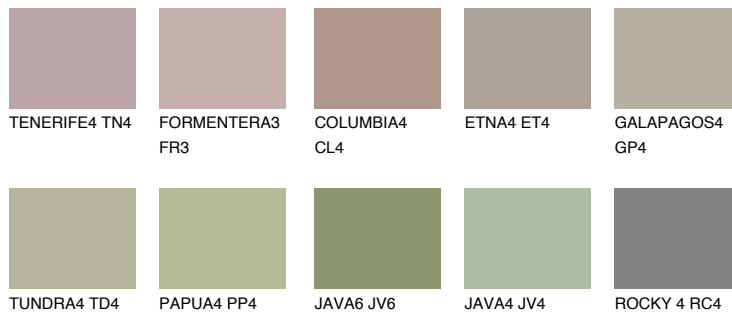

**MALTA5 ML5**

34% **TSR** 29%

## Matching colours

### Цветове