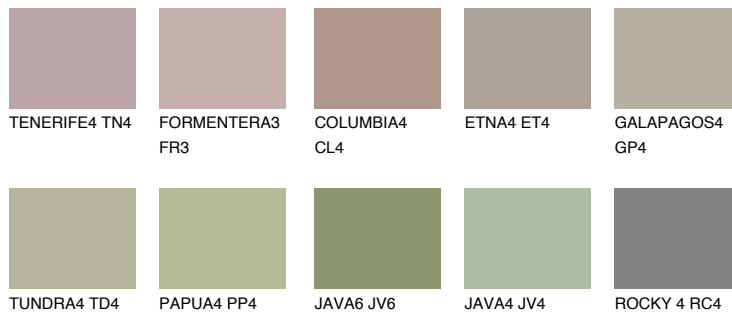

**MALTA5 ML5**

34% **TSR** 29%

## Matching colours

### Цветове

### Интензивни

За повече информация за мазилки и бои, вижте на [www.ceresit.bg](http://www.ceresit.bg)

\*Показаните цветове се отнасят за мазилки и бои Ceresit. Поради използването на цифрови техники, представените цветове може да се различават от оригиналните и поради тази причина не могат да се разглеждат като надеждно цветово представяне. Препоръчваме да проверите автентични цветови мостри.