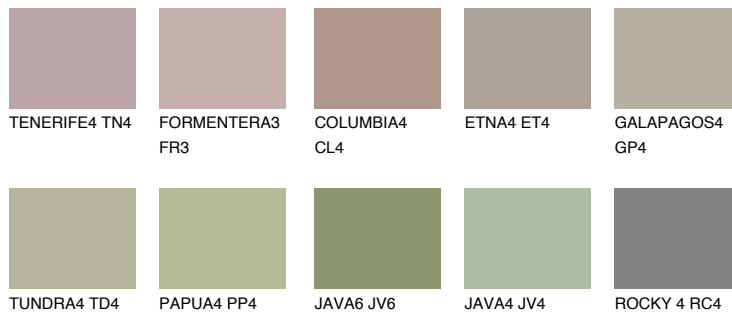

MALTA5 ML5

34% **TSR** 29%

Matching colours

Цветове

Интензивни

За повече информация за мазилки и бои, вижте на www.ceresit.bg