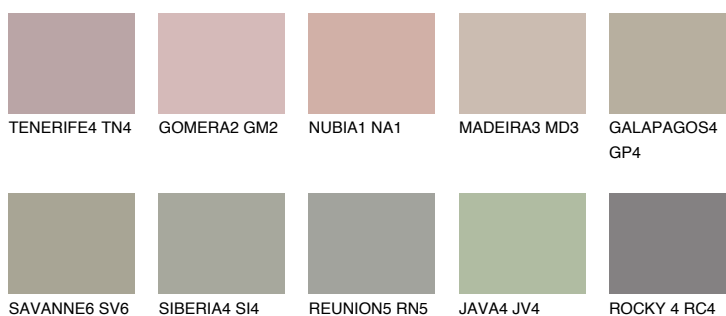

**MALTA4 ML4**42% **TSR** 36%

## Matching colours

### Цветове

### Интензивни

За повече информация за мазилки и бои, вижте на [www.ceresit.bg](http://www.ceresit.bg)

\*Показаните цветове се отнасят за мазилки и бои Ceresit. Поради използването на цифрови техники, представените цветове може да се различават от оригиналните и поради тази причина не могат да се разглеждат като надеждно цветово представяне. Препоръчваме да проверите автентични цветови мостри.