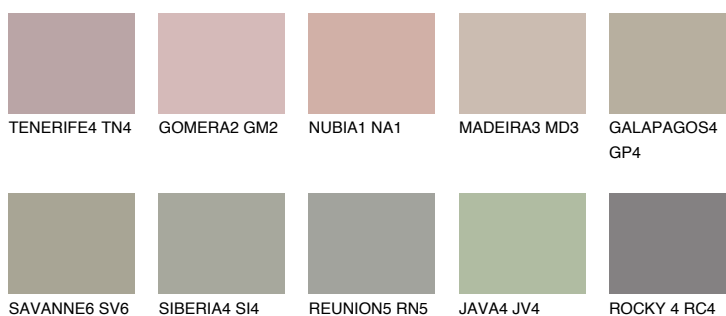

MALTA4 ML4

42% TSR 36%

Matching colours

Цветове

Интензивни

За повече информация за мазилки и бои, вижте на www.ceresit.bg