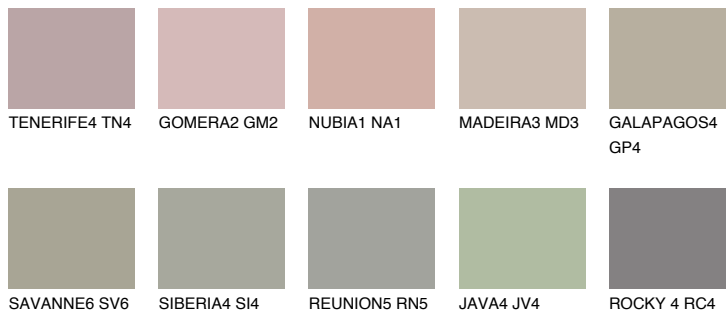

**MALTA4 ML4**42% **TSR** 36%

Matching colours

Цветове

Интензивни

За повече информация за мазилки и бои, вижте на www.ceresit.bg