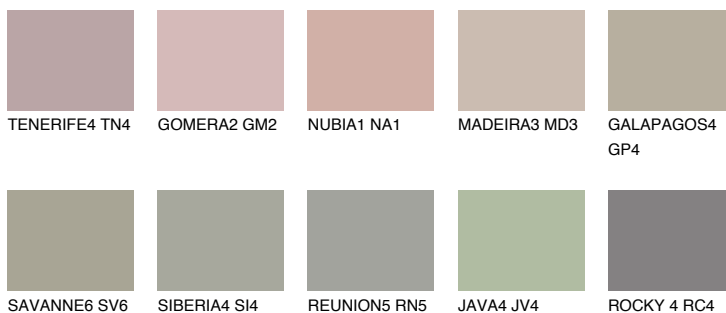

**MALTA4 ML4**

42% **TSR** 36%

## Matching colours

### Цветове