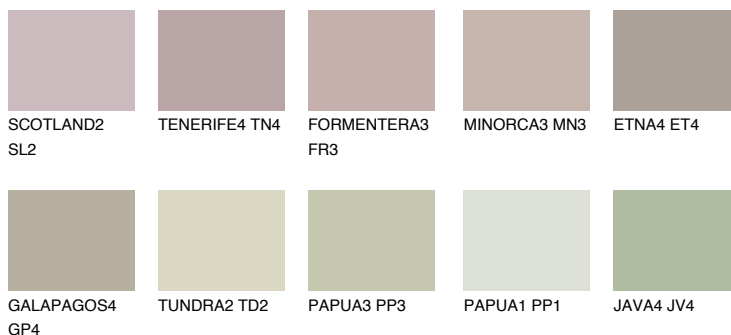

**MALTA3 ML3**

49% **TSR** 44%

## Matching colours

### Цветове