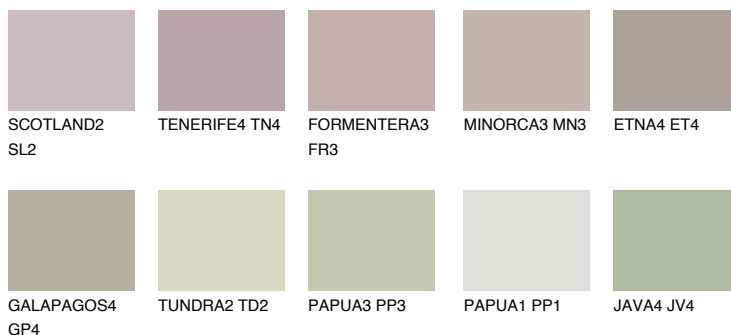

**MALTA3 ML3**49% **TSR** 44%

## Matching colours

### Цветове

### Интензивни

За повече информация за мазилки и бои, вижте на  
[www.ceresit.bg](http://www.ceresit.bg)

\*Показаните цветове се отнасят за мазилки и бои Ceresit. Поради използването на цифрови техники, представените цветове може да се различават от оригиналните и поради тази причина не могат да се разглеждат като надеждно цветово представяне. Препоръчваме да проверите автентични цветови мостри.