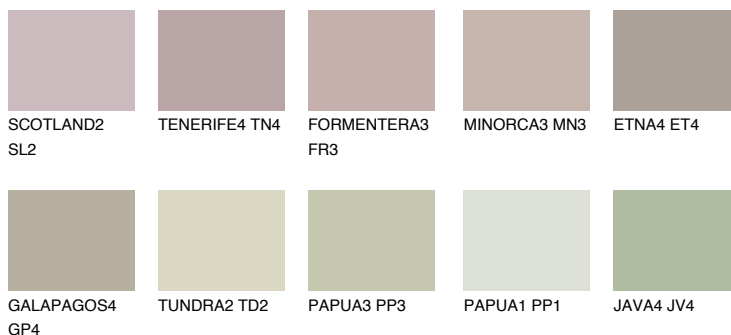

**MALTA3 ML3**

49% **TSR** 44%

## Matching colours

### Цветове

### Интензивни

За повече информация за мазилки и бои, вижте на  
[www.ceresit.bg](http://www.ceresit.bg)

\*Показаните цветове се отнасят за мазилки и бои Ceresit. Поради използването на цифрови техники, представените цветове може да се различават от оригиналните и поради тази причина не могат да се разглеждат като надеждно цветово представяне. Препоръчваме да проверите автентични цветови мостри.