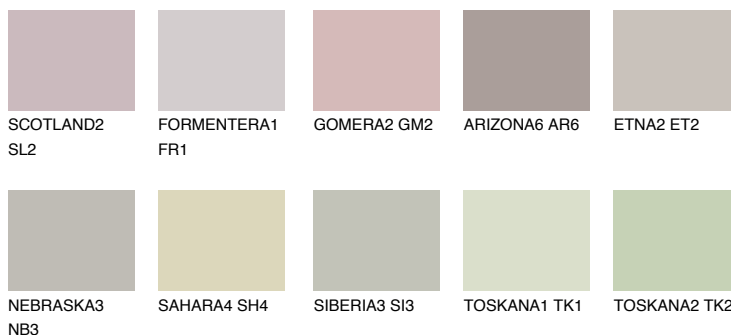

**MALTA2 ML2**

54% **TSR** 48%

## Matching colours

### Цветове