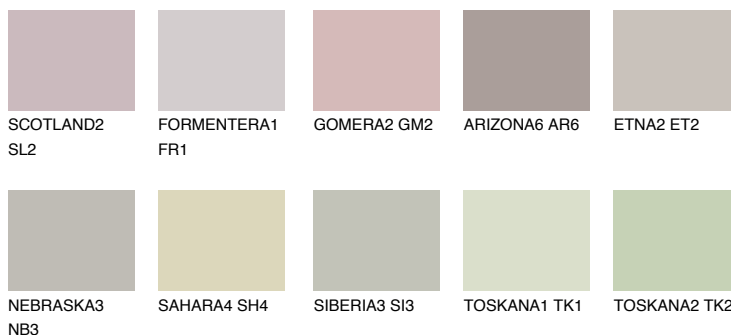


**MALTA2 ML2**54% **TSR** 48%

Matching colours

Цветове

Интензивни

За повече информация за мазилки и бои, вижте на
www.ceresit.bg