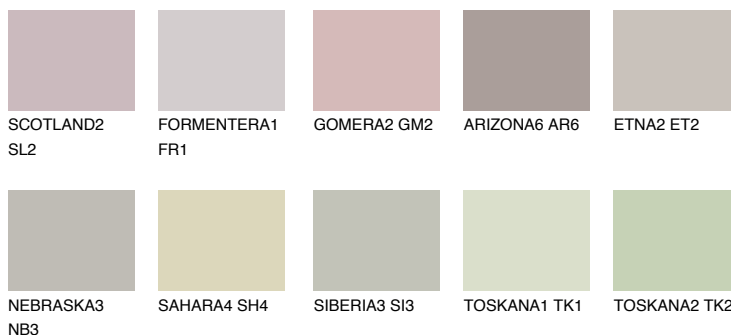

MALTA2 ML2

54% **TSR** 48%

Matching colours

Цветове

Интензивни

За повече информация за мазилки и бои, вижте на
www.ceresit.bg