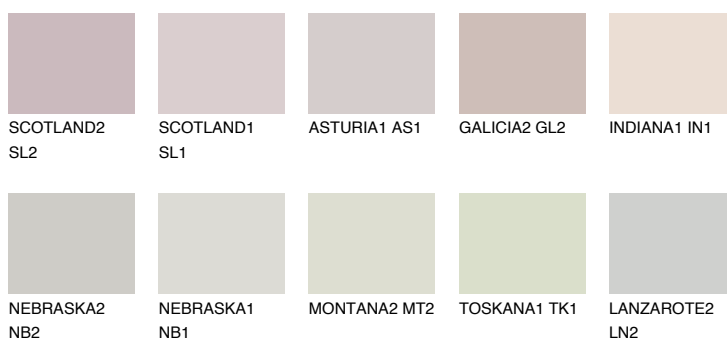

**MALTA1 ML1**62% **TSR** 65%

Matching colours

Цветове

Интензивни

За повече информация за мазилки и бои, вижте на
www.ceresit.bg