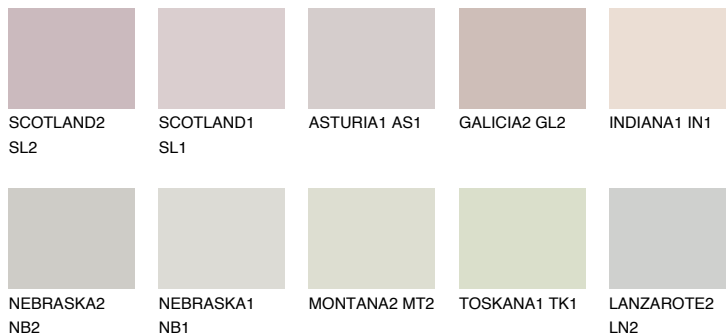

**MALTA1 ML1**

62% **TSR** 65%

## Matching colours

### Цветове