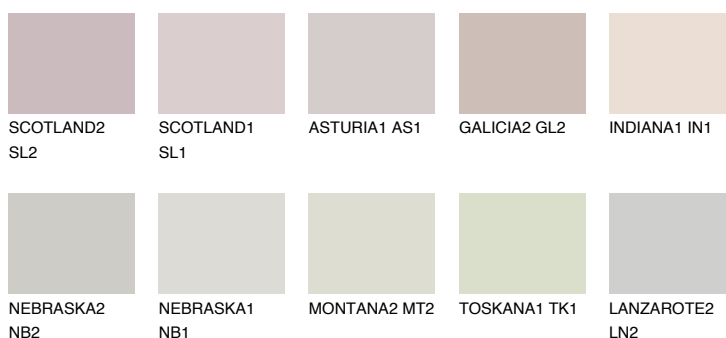

**MALTA1 ML1**62% **TSR** 65%

## Matching colours

### Цветове