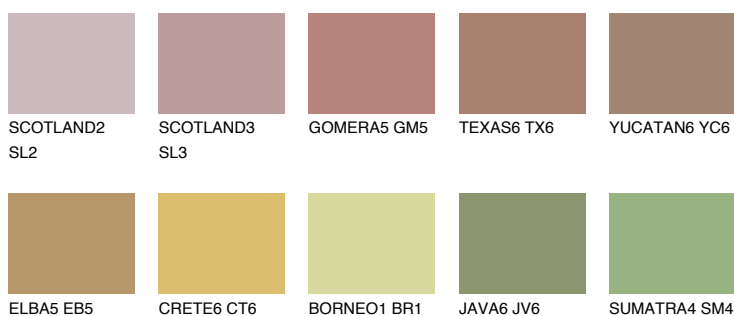

IBIZA6 IB6

☀ 25% **TSR** 24%

Matching colours

Цветове

Интензивни

За повече информация за мазилки и бои, вижте на
www.ceresit.bg