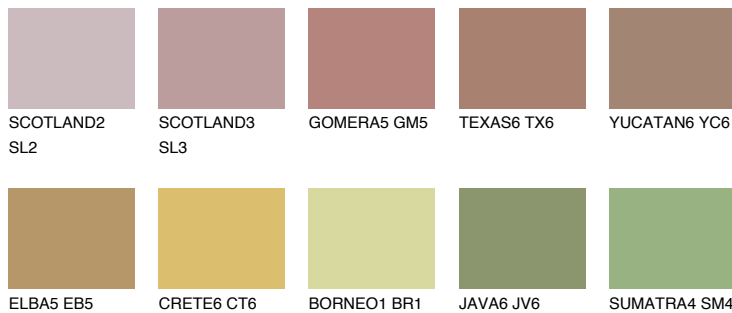

IBIZA6 IB6

☀ 25% **TSR** 24%

Matching colours

Цветове

Интензивни

За повече информация за мазилки и бои, вижте на
www.ceresit.bg