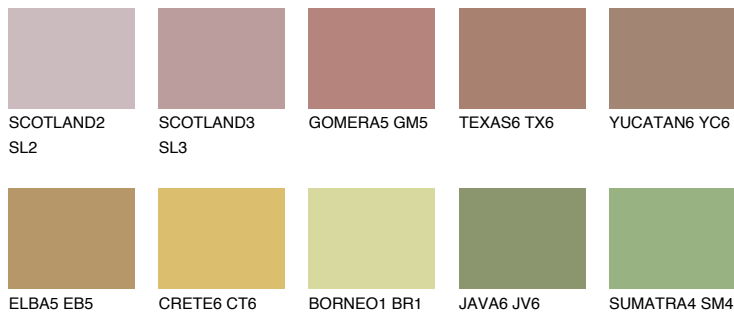

**IBIZA6 IB6**☀ 25% **TSR** 24%

## Matching colours

### Цветове