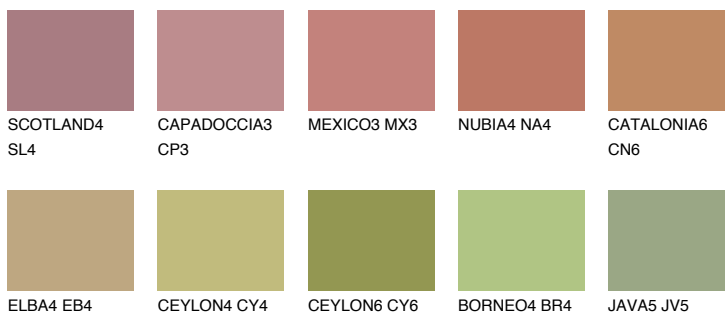

**IBIZA5 IB5**☾ 25% **TSR 25%**

Matching colours

Цветове

Интензивни

За повече информация за мазилки и бои, вижте на
www.ceresit.bg