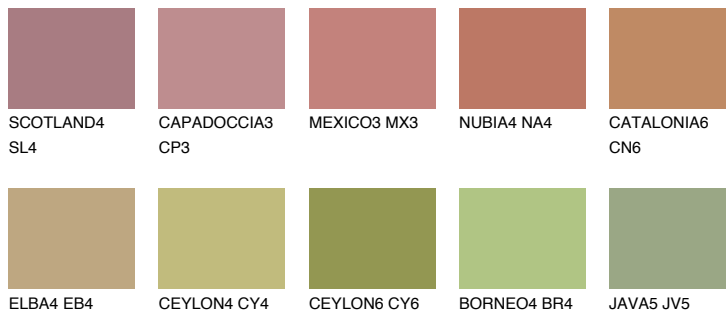

**IBIZA5 IB5**☾ 25% **TSR 25%**

Matching colours

Цветове

Интензивни

За повече информация за мазилки и бои, вижте на
www.ceresit.bg