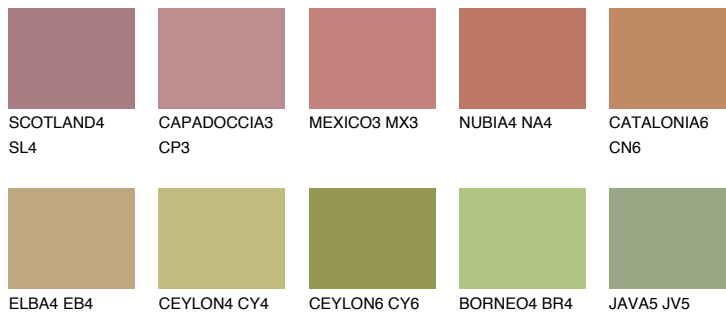

Matching colours

Цветове