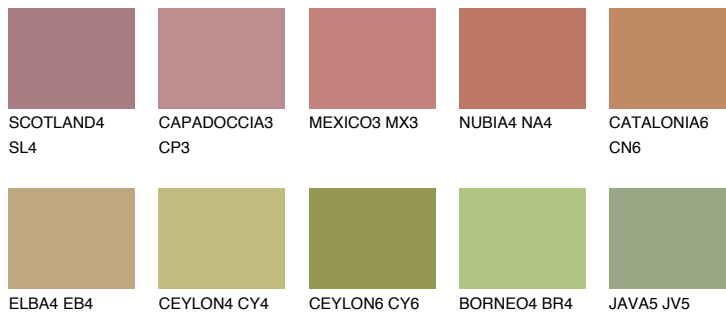

**IBIZA5 IB5**

☾ 25% **TSR 25%**

## Matching colours

### Цветове