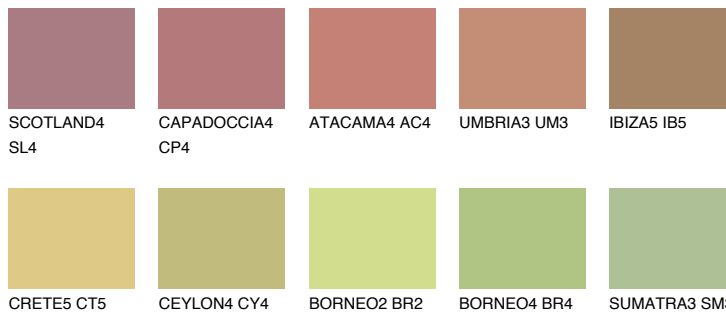

**IBIZA4 IB4**37% **TSR** 37%

Matching colours

Цветове

Интензивни

За повече информация за мазилки и бои, вижте на
www.ceresit.bg