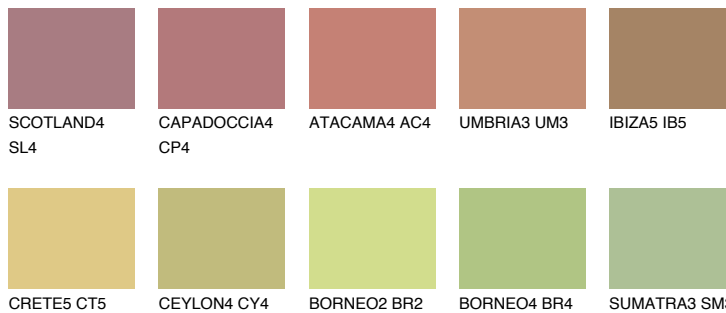

IBIZA4 IB4

☀ 37% **TSR 37%**

Matching colours

Цвето̀ве

Интензивни

За повече информация за мазилки и бои, вижте на
www.ceresit.bg