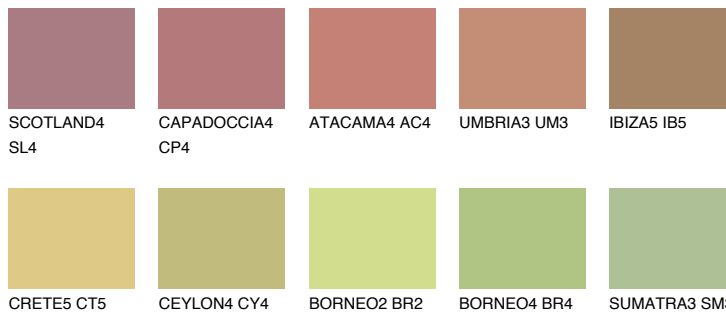

IBIZA4 IB4

37% **TSR** 37%

Matching colours

Цветове

Интензивни

За повече информация за мазилки и бои, вижте на www.ceresit.bg

*Показаните цветове се отнасят за мазилки и бои Ceresit. Поради използването на цифрови техники, представените цветове може да се различават от оригиналните и поради тази причина не могат да се разглеждат като надеждно цветово представяне. Препоръчваме да проверите автентични цветови мостри.