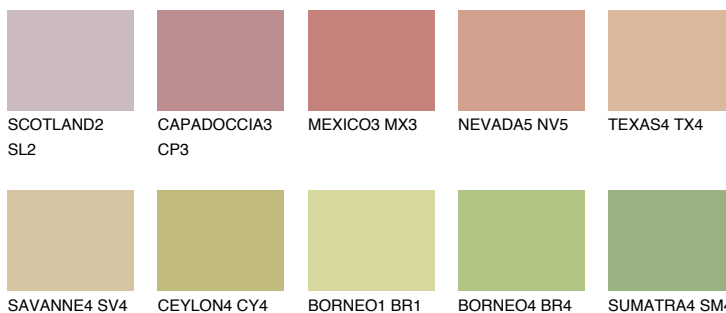

**IBIZA3 IB3**

43% **TSR** 45%

## Matching colours

### Цветове