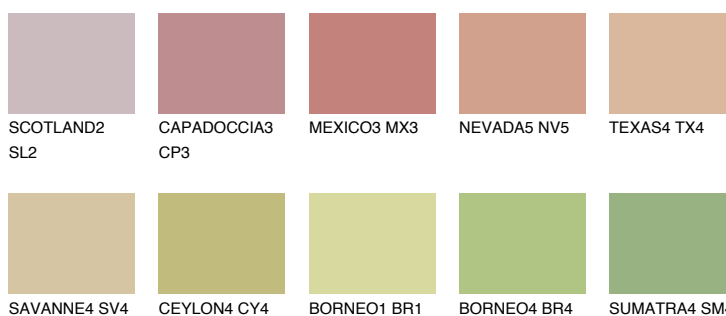

**IBIZA3 IB3**

43% **TSR** 45%

## Matching colours

### Цветове