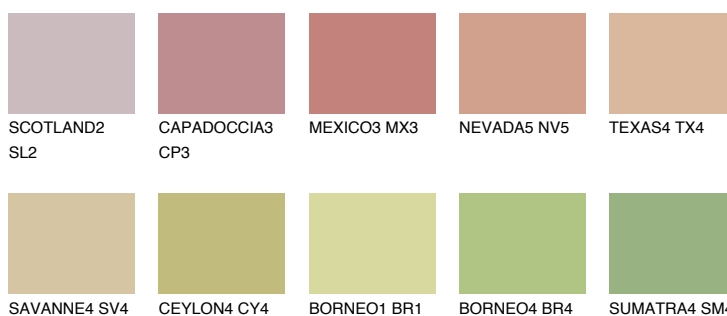

**IBIZA3 IB3**43% **TSR** 45%

## Matching colours

### Цветове