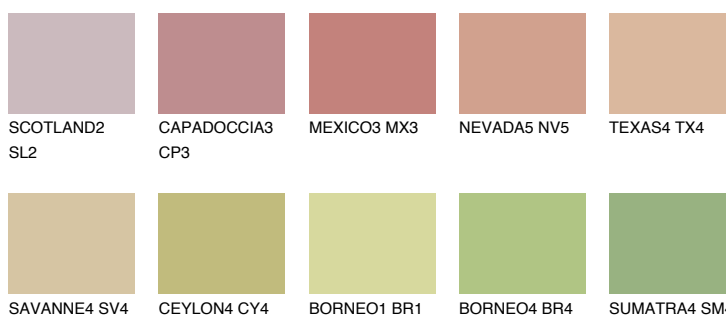

IBIZA3 IB3

43% **TSR** 45%

Matching colours

Цветове

Интензивни

За повече информация за мазилки и бои, вижте на
www.ceresit.bg