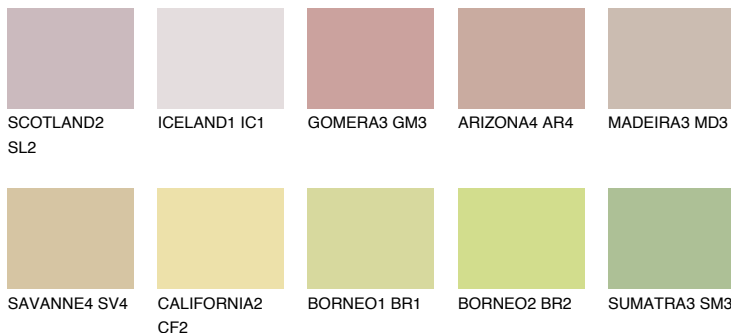

**IBIZA2 IB2**50% **TSR** 48%

Matching colours

Цветове

Интензивни

За повече информация за мазилки и бои, вижте на
www.ceresit.bg