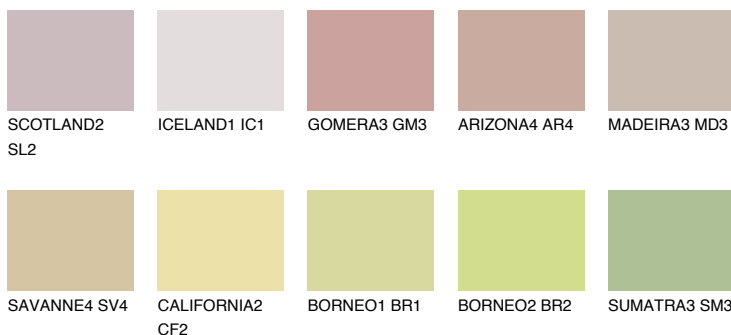

IBIZA2 IB2

50% TSR 48%

Matching colours

Цветове

Интензивни

За повече информация за мазилки и бои, вижте на www.ceresit.bg