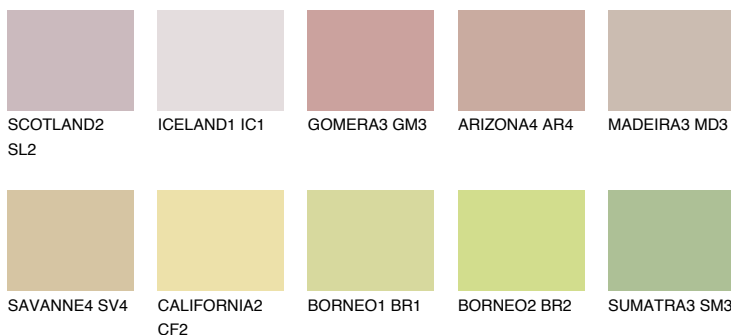

IBIZA2 IB2

50% **TSR** 48%

Matching colours

Цветове

Интензивни

За повече информация за мазилки и бои, вижте на
www.ceresit.bg