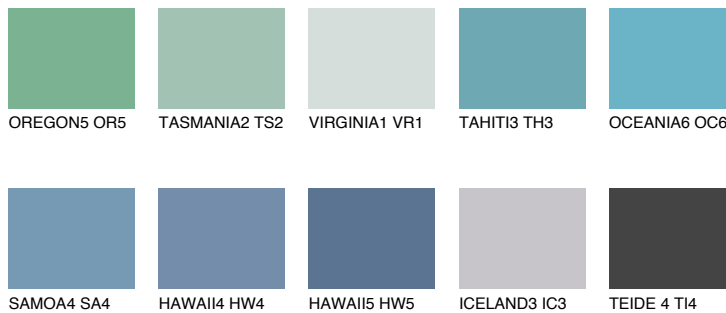

**OCEANIA5 OC5**47% **TSR** 56%

Matching colours

Цветове

Интензивни

За повече информация за мазилки и бои, вижте на
www.ceresit.bg