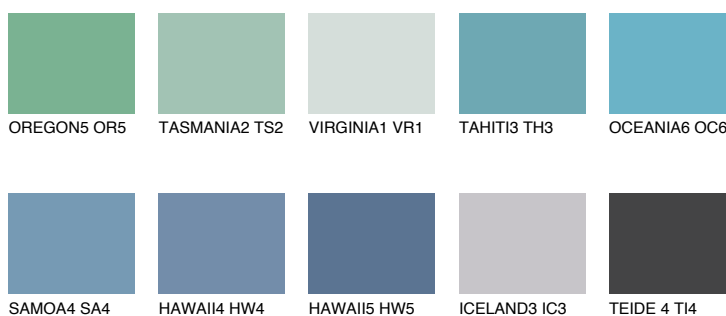

OCEANIA5 OC5

47% **TSR** 56%

Matching colours

Цветове

Интензивни

За повече информация за мазилки и бои, вижте на www.ceresit.bg

*Показаните цветове се отнасят за мазилки и бои Ceresit. Поради използването на цифрови техники, представените цветове може да се различават от оригиналните и поради тази причина не могат да се разглеждат като надеждно цветово представяне. Препоръчваме да проверите автентични цветови мостри.