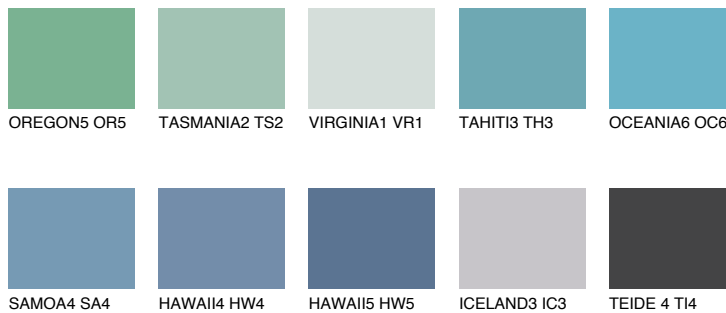

OCEANIA5 OC5

47% **TSR** 56%

Matching colours

Цветове

Интензивни

За повече информация за мазилки и бои, вижте на www.ceresit.bg