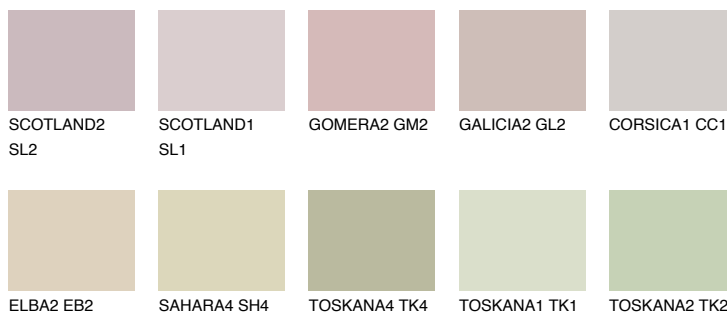

IBIZA1 IB1

61% **TSR** 57%

Matching colours

Цветове

Интензивни

За повече информация за мазилки и бои, вижте на www.ceresit.bg