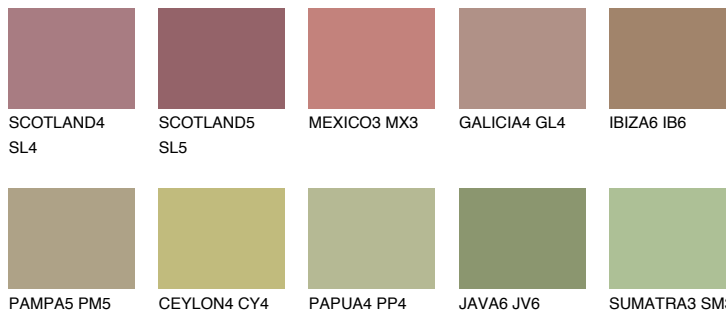

**МАЈОРСА6 MJ6**☾ 27% **TSR 25%****Matching colours****Цветове****Интензивни**

За повече информация за мазилки и бои, вижте на
www.ceresit.bg