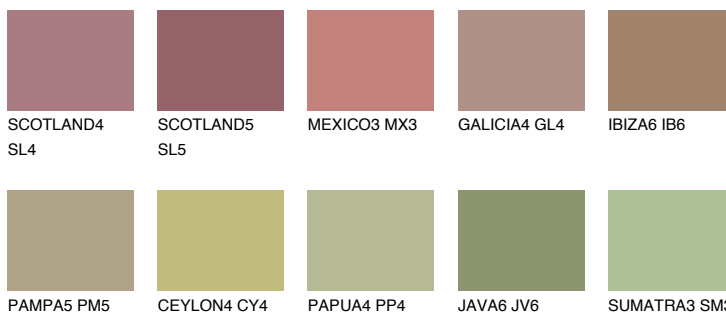

**МАЈОРСА6 MJ6**☾ 27% **TSR 25%****Matching colours****Цветове****Интензивни**

За повече информация за мазилки и бои, вижте на
www.ceresit.bg