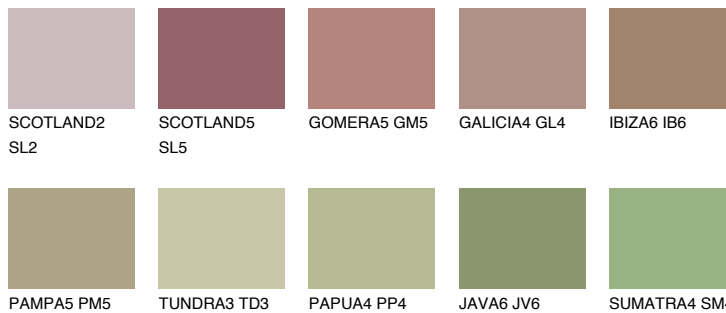

МАЈОРСА5 MJ5

32% TSR 29%

Matching colours

Цветове

Интензивни

За повече информация за мазилки и бои, вижте на
www.ceresit.bg