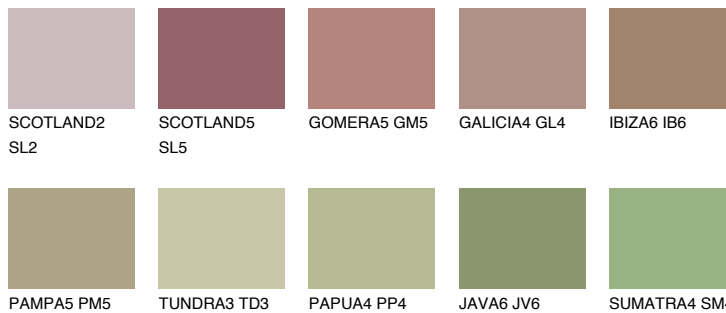

**MAJORCA5 MJ5**32% **TSR** 29%**Matching colours****Цветове****Интензивни**

За повече информация за мазилки и бои, вижте на
www.ceresit.bg

*Показаните цветове се отнасят за мазилки и бои Ceresit. Поради използването на цифрови техники, представените цветове може да се различават от оригиналните и поради тази причина не могат да се разглеждат като надеждно цветово представяне. Препоръчваме да проверите автентични цветови мостри.