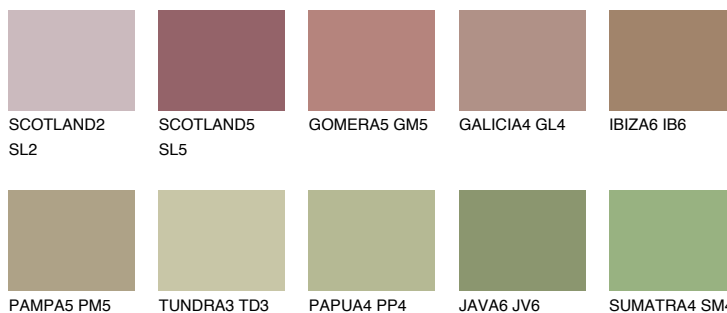

**MAJORCA5 MJ5**32% **TSR** 29%**Matching colours****Цветове****Интензивни**

За повече информация за мазилки и бои, вижте на
www.ceresit.bg

*Показаните цветове се отнасят за мазилки и бои Ceresit. Поради използването на цифрови техники, представените цветове може да се различават от оригиналните и поради тази причина не могат да се разглеждат като надеждно цветово представяне. Препоръчваме да проверите автентични цветови мостри.