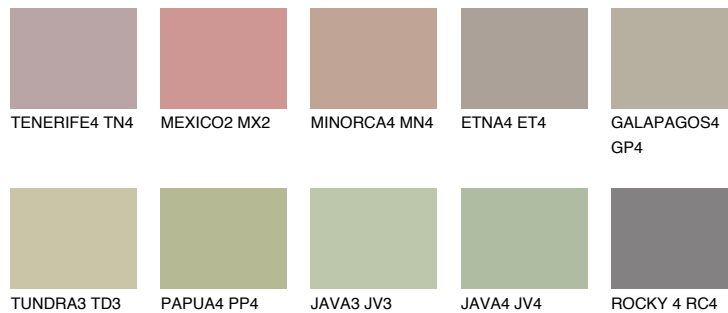

МАЈОРСА4 MJ4

43% **TSR** 38%

Matching colours

Цветове

Интензивни

За повече информация за мазилки и бои, вижте на
www.ceresit.bg