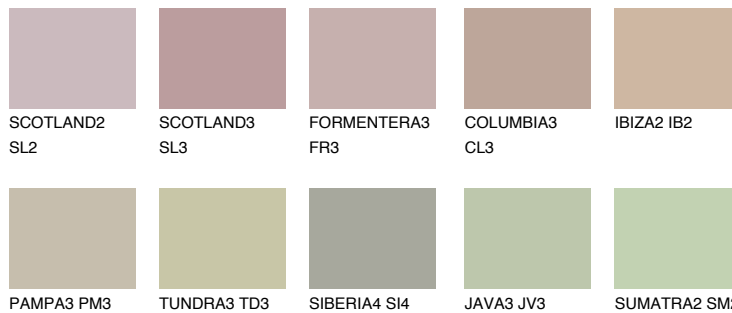

МАЈОРСА3 MJ3

48% **TSR** 44%

Matching colours

Цветове

Интензивни

За повече информация за мазилки и бои, вижте на
www.ceresit.bg