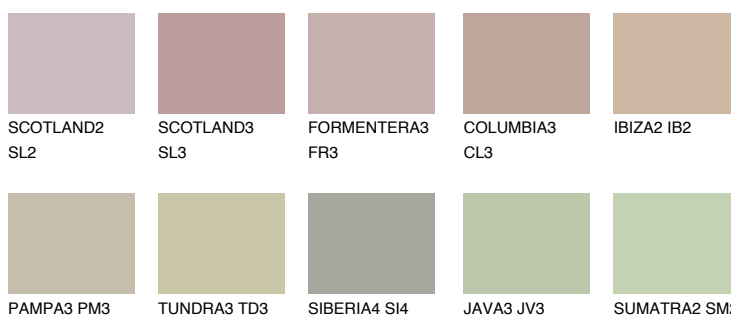

**МАЈОРСА3 MJ3**48% **TSR** 44%**Matching colours****Цветове****Интензивни**

За повече информация за мазилки и бои, вижте на  
[www.ceresit.bg](http://www.ceresit.bg)

\*Показаните цветове се отнасят за мазилки и бои Ceresit. Поради използването на цифрови техники, представените цветове може да се различават от оригиналните и поради тази причина не могат да се разглеждат като надеждно цветово представяне. Препоръчваме да проверите автентични цветови мостри.