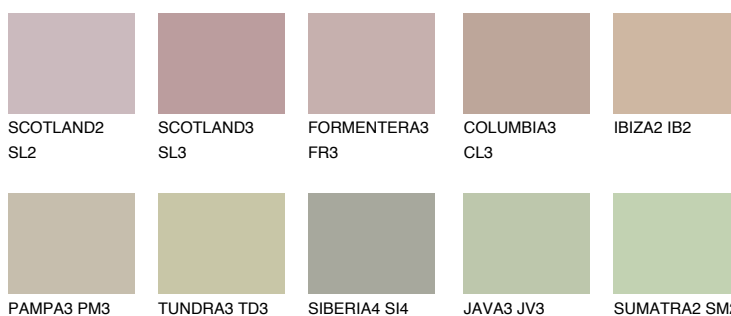

**МАЈОРСА3 MJ3**48% **TSR** 44%**Matching colours****Цветове****Интензивни**

За повече информация за мазилки и бои, вижте на
www.ceresit.bg

*Показаните цветове се отнасят за мазилки и бои Ceresit. Поради използването на цифрови техники, представените цветове може да се различават от оригиналните и поради тази причина не могат да се разглеждат като надеждно цветово представяне. Препоръчваме да проверите автентични цветови мостри.