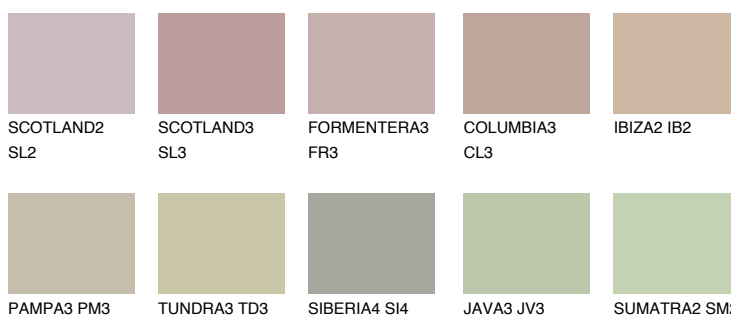

**МАЈОРСА3 MJ3**48% **TSR** 44%**Matching colours****Цвeтoвe****Интeнзивни**

За повече информация за мазилки и бои, вижте на  
[www.ceresit.bg](http://www.ceresit.bg)

\*Показаните цветове се отнасят за мазилки и бои Ceresit. Поради използването на цифрови техники, представените цветове може да се различават от оригиналните и поради тази причина не могат да се разглеждат като надеждно цветово представяне. Препоръчваме да проверите автентични цветови мостри.