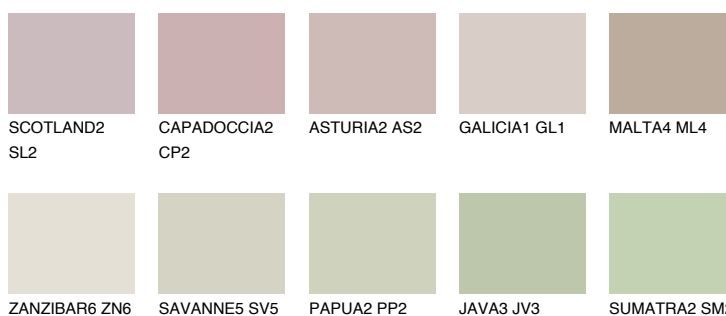

МАЈОРСА2 MJ2

56% **TSR** 50%

Matching colours

Цветове

Интензивни

За повече информация за мазилки и бои, вижте на www.ceresit.bg

*Показаните цветове се отнасят за мазилки и бои Ceresit. Поради използването на цифрови техники, представените цветове може да се различават от оригиналните и поради тази причина не могат да се разглеждат като надеждно цветово представяне. Препоръчваме да проверите автентични цветови мостри.