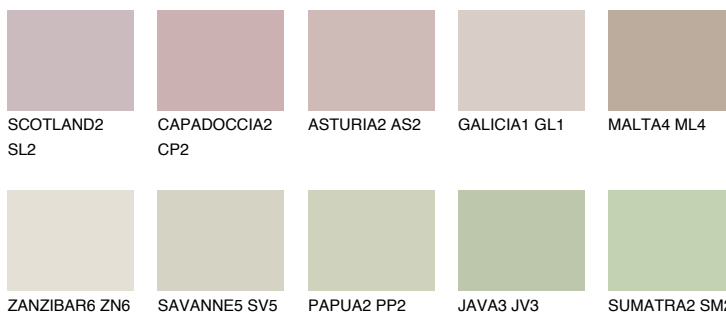

МАЈОРСА2 MJ2

56% TSR 50%

Matching colours

Цветове

Интензивни

За повече информация за мазилки и бои, вижте на
www.ceresit.bg