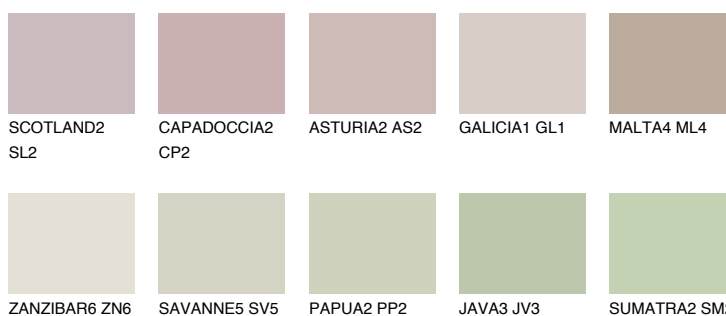

## МАЈОРСА2 MJ2

56% TSR 50%

### Matching colours

#### Цветове