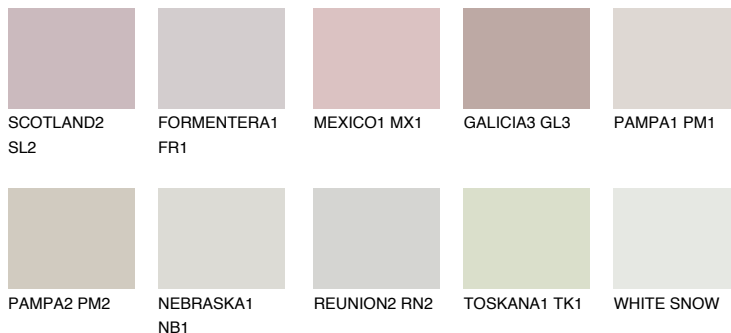


**МАЈОРСА1 MJ1**67% **TSR** 63%**Matching colours****Цветове****Интензивни**

За повече информация за мазилки и бои, вижте на
www.ceresit.bg