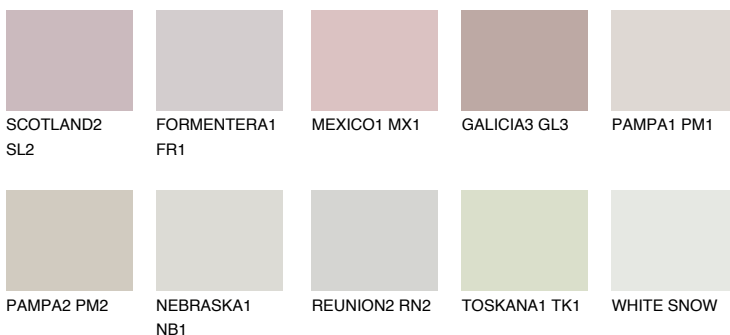

МАЈОРСА1 MJ1

67% **TSR** 63%

Matching colours

Цветове

Интензивни

За повече информация за мазилки и бои, вижте на
www.ceresit.bg