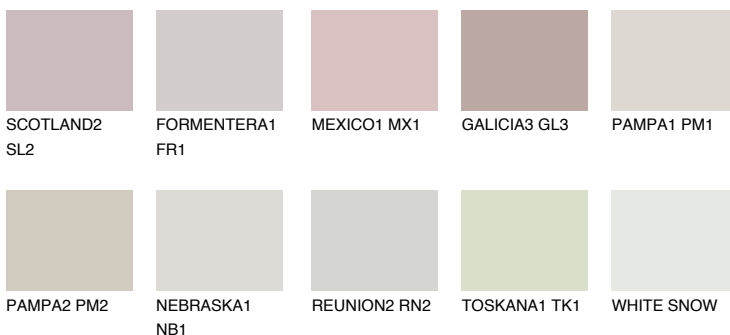


**МАЈОРСА1 MJ1**67% **TSR** 63%**Matching colours****Цветове****Интензивни**

За повече информация за мазилки и бои, вижте на
www.ceresit.bg