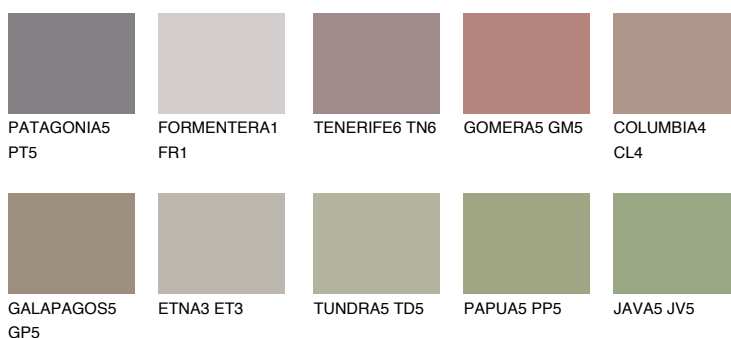

**CORSIKA6 CC6**

☀ 25% **TSR** 23%

## Matching colours

### Цветове