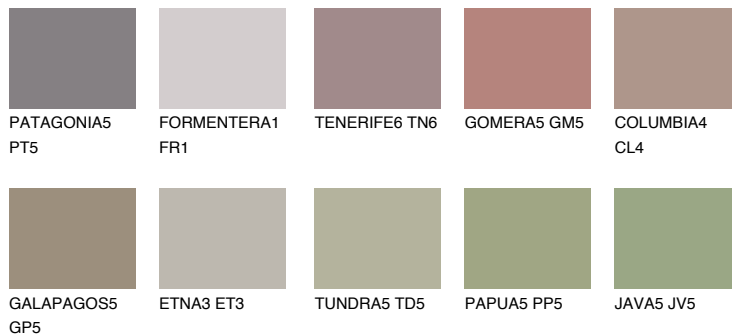

CORSIKA6 CC6

☀ 25% **TSR** 23%

Matching colours

Цветове

Интензивни

За повече информация за мазилки и бои, вижте на
www.ceresit.bg