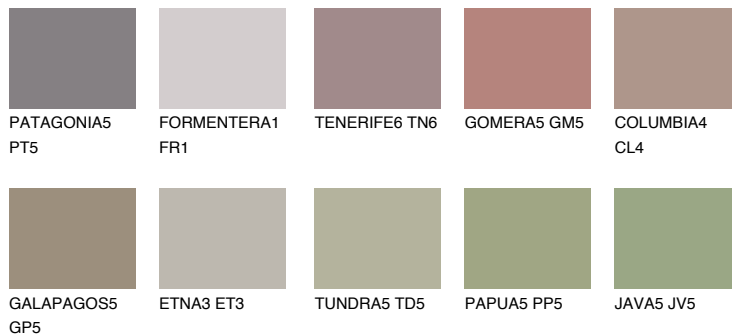

**CORSIKA6 CC6**☀ 25% **TSR** 23%**Matching colours****Цветове****Интензивни**

За повече информация за мазилки и бои, вижте на  
[www.ceresit.bg](http://www.ceresit.bg)

\*Показаните цветове се отнасят за мазилки и бои Ceresit. Поради използването на цифрови техники, представените цветове може да се различават от оригиналните и поради тази причина не могат да се разглеждат като надеждно цветово представяне. Препоръчваме да проверите автентични цветови мостри.