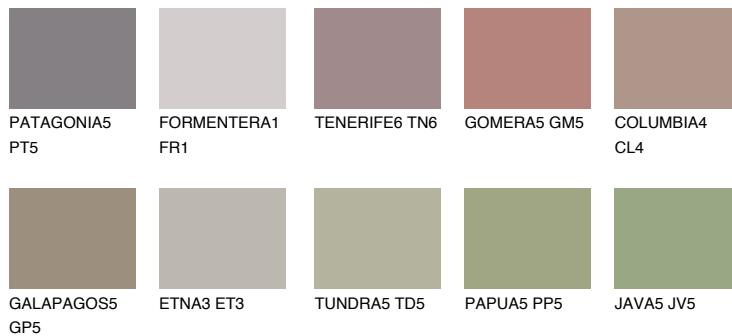

**CORSIKA6 CC6**☾ 25% **TSR 23%****Matching colours****Цветове****Интензивни**

За повече информация за мазилки и бои, вижте на
www.ceresit.bg