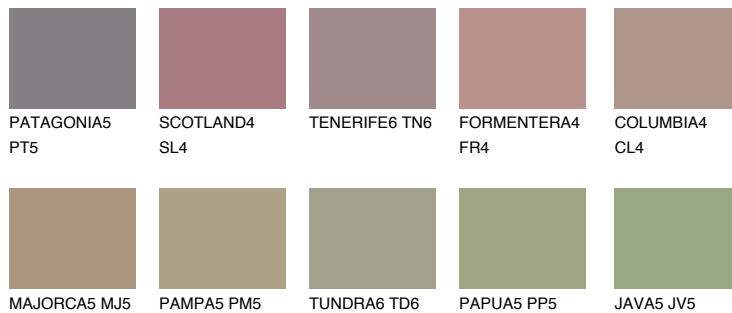

**CORSIKA5 CC5**32% **TSR** 32%**Matching colours****Цветове****Интензивни**

За повече информация за мазилки и бои, вижте на
www.ceresit.bg