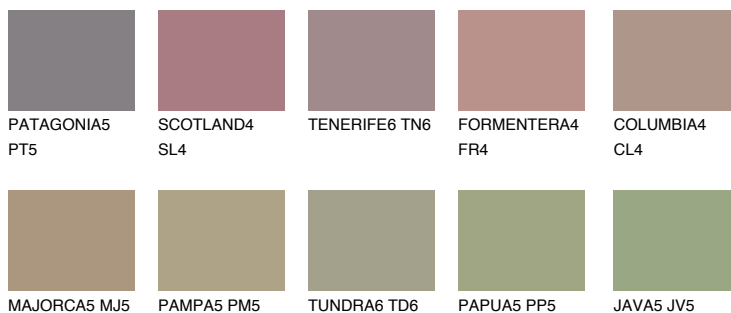

CORSIKA5 CC5

32% **TSR** 32%

Matching colours

Цветове

Интензивни

За повече информация за мазилки и бои, вижте на
www.ceresit.bg