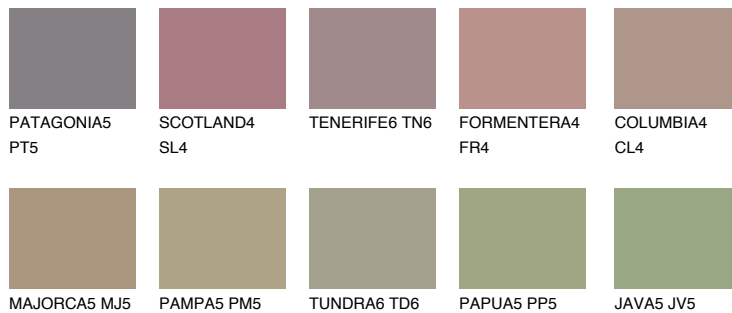

CORSICA5 CC5

32% TSR 32%

Matching colours

Цветове

Интензивни

За повече информация за мазилки и бои, вижте на
www.ceresit.bg