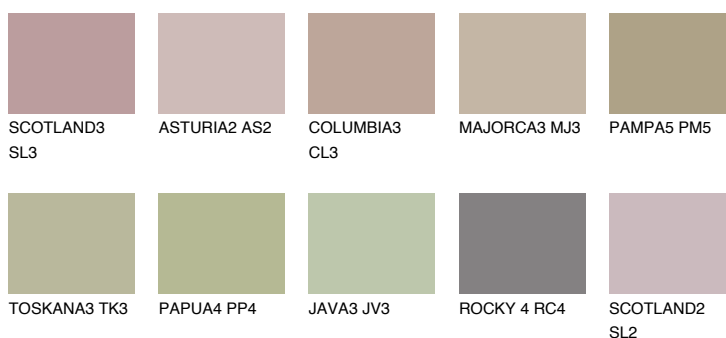

**CORSICA4 CC4**39% **TSR** 39%**Matching colours****Цветове****Интензивни**

За повече информация за мазилки и бои, вижте на
www.ceresit.bg