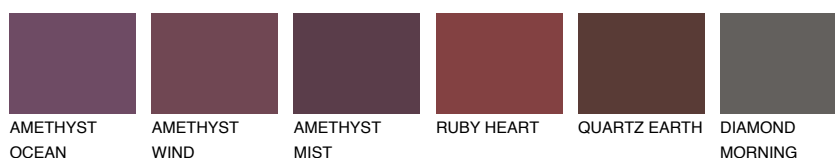

**CORSICA4 CC4**39% **TSR** 39%**Matching colours****Цветове****Интензивни**

За повече информация за мазилки и бои, вижте на  
[www.ceresit.bg](http://www.ceresit.bg)

\*Показаните цветове се отнасят за мазилки и бои Ceresit. Поради използването на цифрови техники, представените цветове може да се различават от оригиналните и поради тази причина не могат да се разглеждат като надеждно цветово представяне. Препоръчваме да проверите автентични цветови мостри.