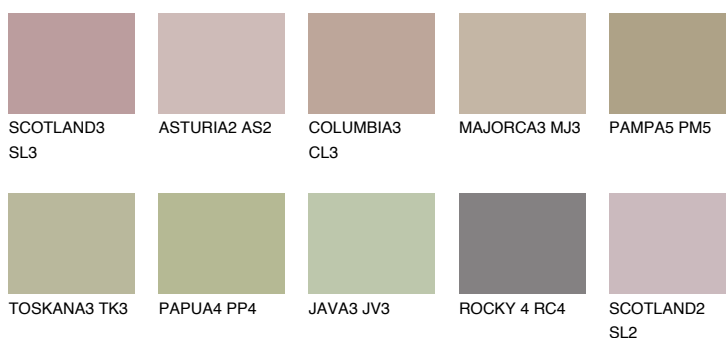

**CORSICA4 CC4**39% **TSR** 39%**Matching colours****Цветове****Интензивни**

За повече информация за мазилки и бои, вижте на  
[www.ceresit.bg](http://www.ceresit.bg)

\*Показаните цветове се отнасят за мазилки и бои Ceresit. Поради използването на цифрови техники, представените цветове може да се различават от оригиналните и поради тази причина не могат да се разглеждат като надеждно цветово представяне. Препоръчваме да проверите автентични цветови мостри.