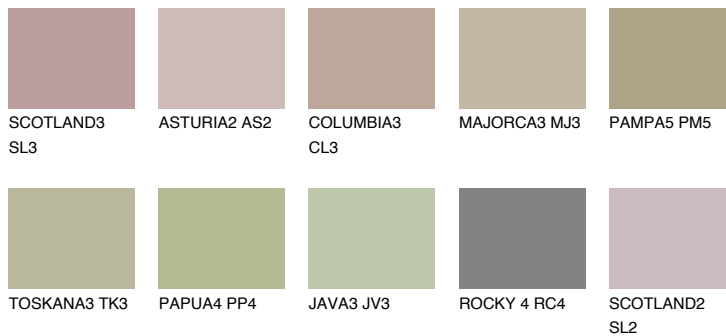

CORSICA4 CC4

39% **TSR** 39%

Matching colours

Цветове

Интензивни

За повече информация за мазилки и бои, вижте на www.ceresit.bg