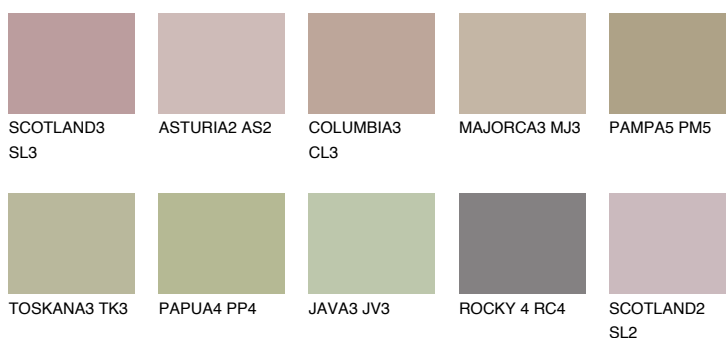

CORSICA4 CC4

39% **TSR** 39%

Matching colours

Цветове

Интензивни

За повече информация за мазилки и бои, вижте на
www.ceresit.bg