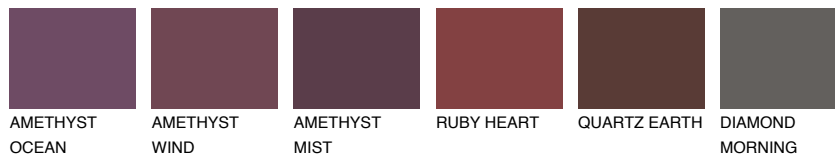

CORSICA4 CC4

39% **TSR** 39%

Matching colours

Цветове

Интензивни

За повече информация за мазилки и бои, вижте на www.ceresit.bg