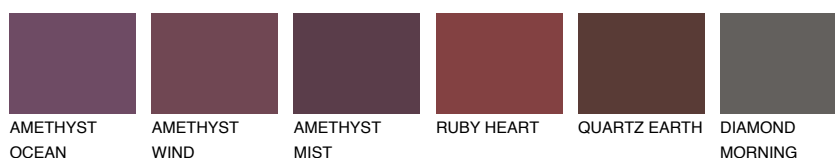

CORSICA4 CC4

39% **TSR** 39%

Matching colours

Цветове

Интензивни

За повече информация за мазилки и бои, вижте на
www.ceresit.bg