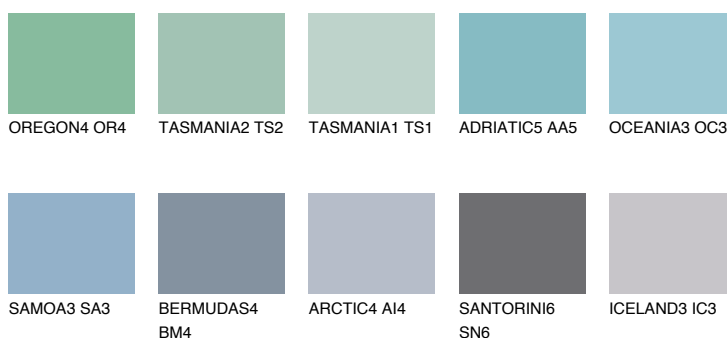

**OCEANIA4 OC4**50% **TSR** 57%

Matching colours

Цветове

Интензивни

За повече информация за мазилки и бои, вижте на
www.ceresit.bg