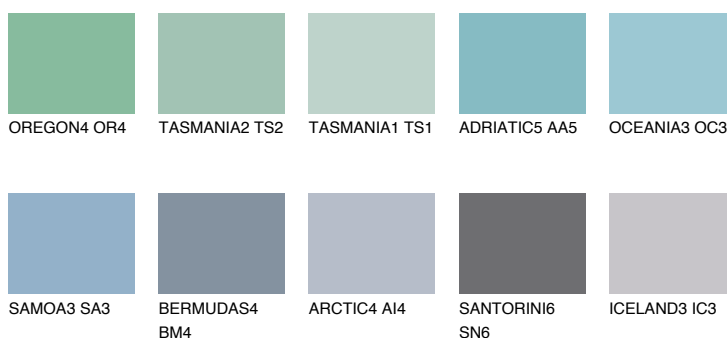

**OCEANIA4 OC4**50% **TSR** 57%

Matching colours

Цветове

Интензивни

За повече информация за мазилки и бои, вижте на www.ceresit.bg

*Показаните цветове се отнасят за мазилки и бои Ceresit. Поради използването на цифрови техники, представените цветове може да се различават от оригиналните и поради тази причина не могат да се разглеждат като надеждно цветово представяне. Препоръчваме да проверите автентични цветови мостри.